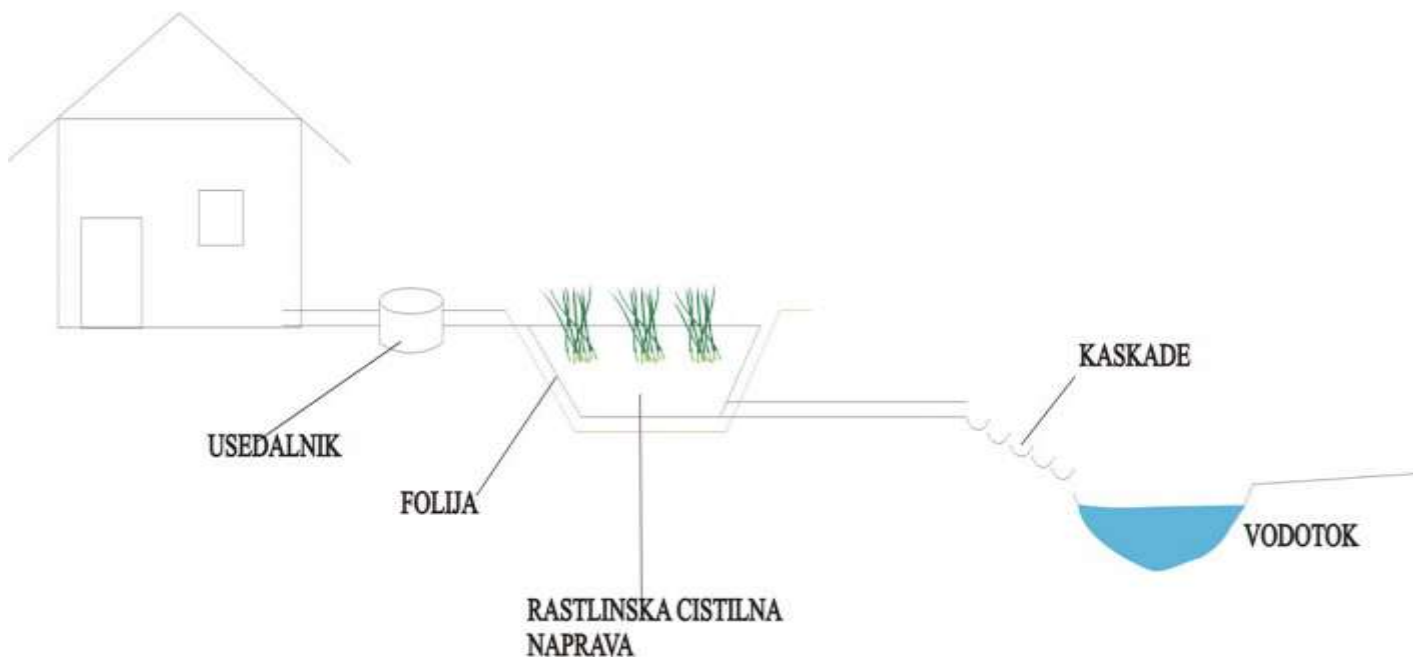

## Sistemi z ukoreninjenimi emergentnim makrofiti-horizontalni tok vode pod površino

LAS UE Ormož

Evropski kmetijski sklad za razvoj podeželja: Evropa investira v podeželje

PROGRAM  
RAZVOJA  
PODEŽELJA

Spodnje Podravje

## Shema RČN

PILOTNA RCN ZA I.  
TOCKOVNEGA ONESNAZEVALCA

PROGRAM  
RAZVOJA  
PODEŽELJA

Evropski kmetijski sklad za razvoj podeželja: Evropa investira v podeželje