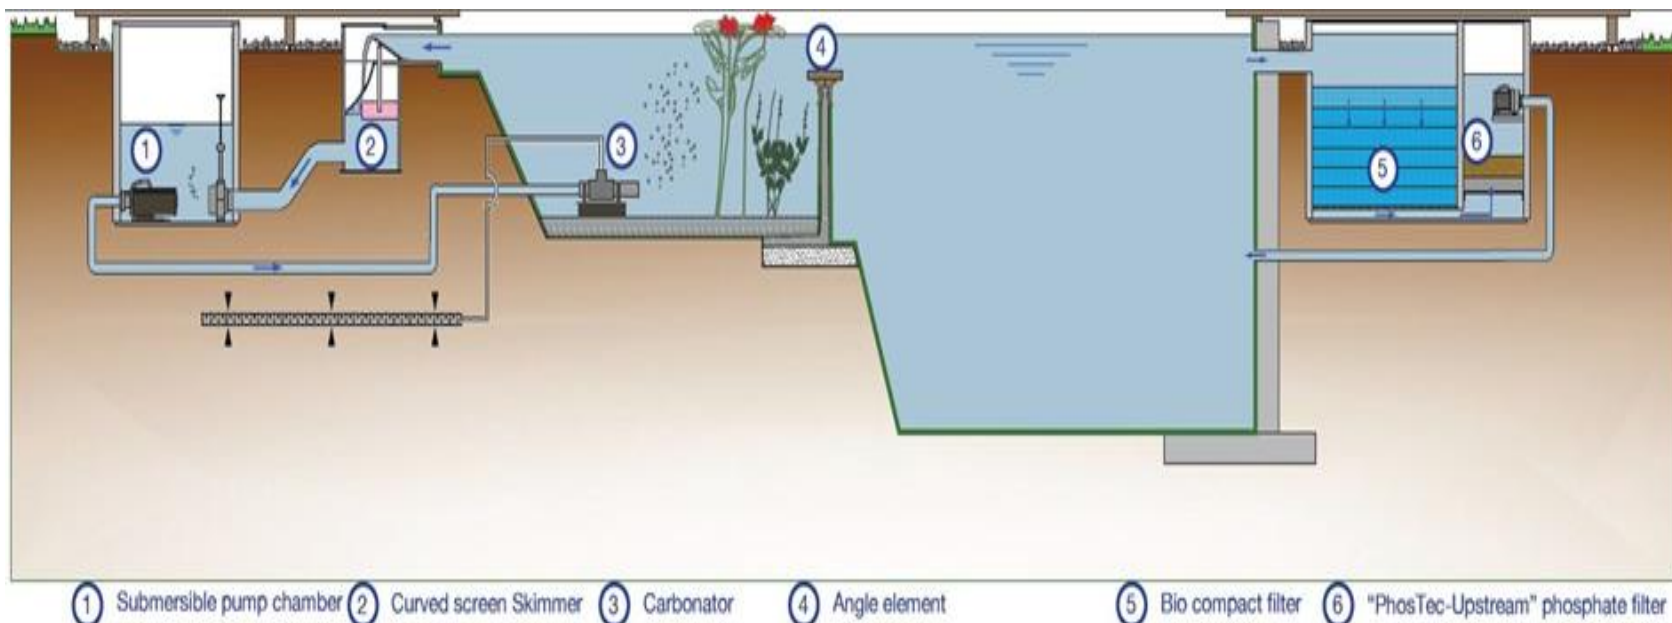

ENETUR

Rastlinske ČN „BIO“-bazen Vzorčna RČN

ENETUR

- Predstavitev junij
- Predstavitev november
- Posamezniki - 6 lokacij
- Pregled lokacij - primernost
- Določitev lokacije za vzorčni projekt RČN

ENETUR

- Tema predstavitve

Sonaravne tehnologije čiščenja odpadne komunalne vode - RČN

ENETUR

- BIO bazen
- Principi gradnje, delovanja, info izvajalci

ENETUR

- Najbolj pogoste teme
 - Zakonska obveza reševanja odp. Kom. vode – termini
 - Potencialne lokacije za RČN, občinski plani
(kanalizacijsko omrežje, sofinanciranje...)
 - Druge možnosti MKČN, primerjava
 - CENE