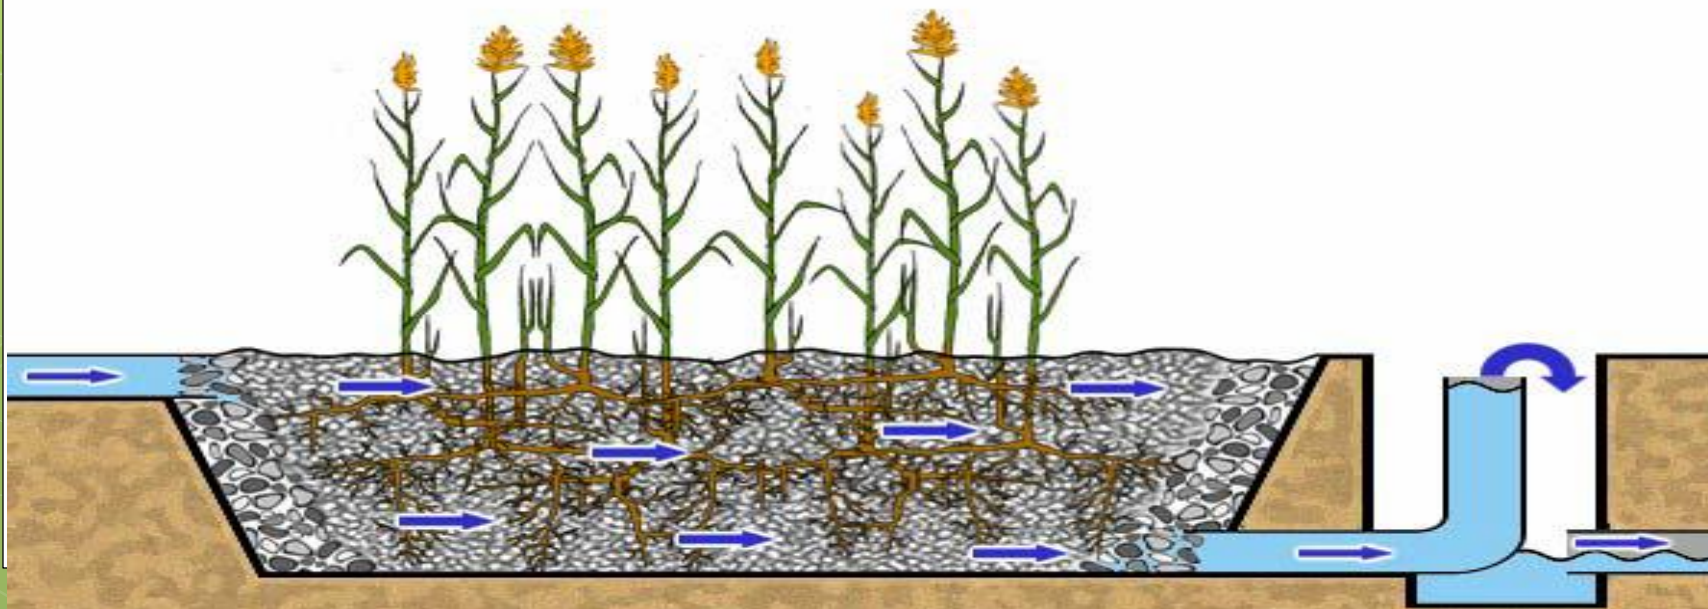

ENETUR

Rastlinske ČN „BIO“-bazen Vzorčna RČN

ENETUR

- Predstavitev junij
- Predstavitev november
- Posamezniki - 6 lokacij
- Pregled lokacij - primernost
- Določitev lokacije za vzorčni projekt RČN

ENETUR

- Tema predstavitve

Sonaravne tehnologije čiščenja odpadne komunalne vode - RČN

ENETUR

- BIO bazen
- Principi gradnje, delovanja, info izvajalci

ENETUR

- Najbolj pogoste teme
 - Zakonska obveza reševanja odp. Kom. vode – termini
 - Potencialne lokacije za RČN, občinski plani
(kanalizacijsko omrežje, sofinanciranje...)
 - Druge možnosti MKČN, primerjava
 - CENE